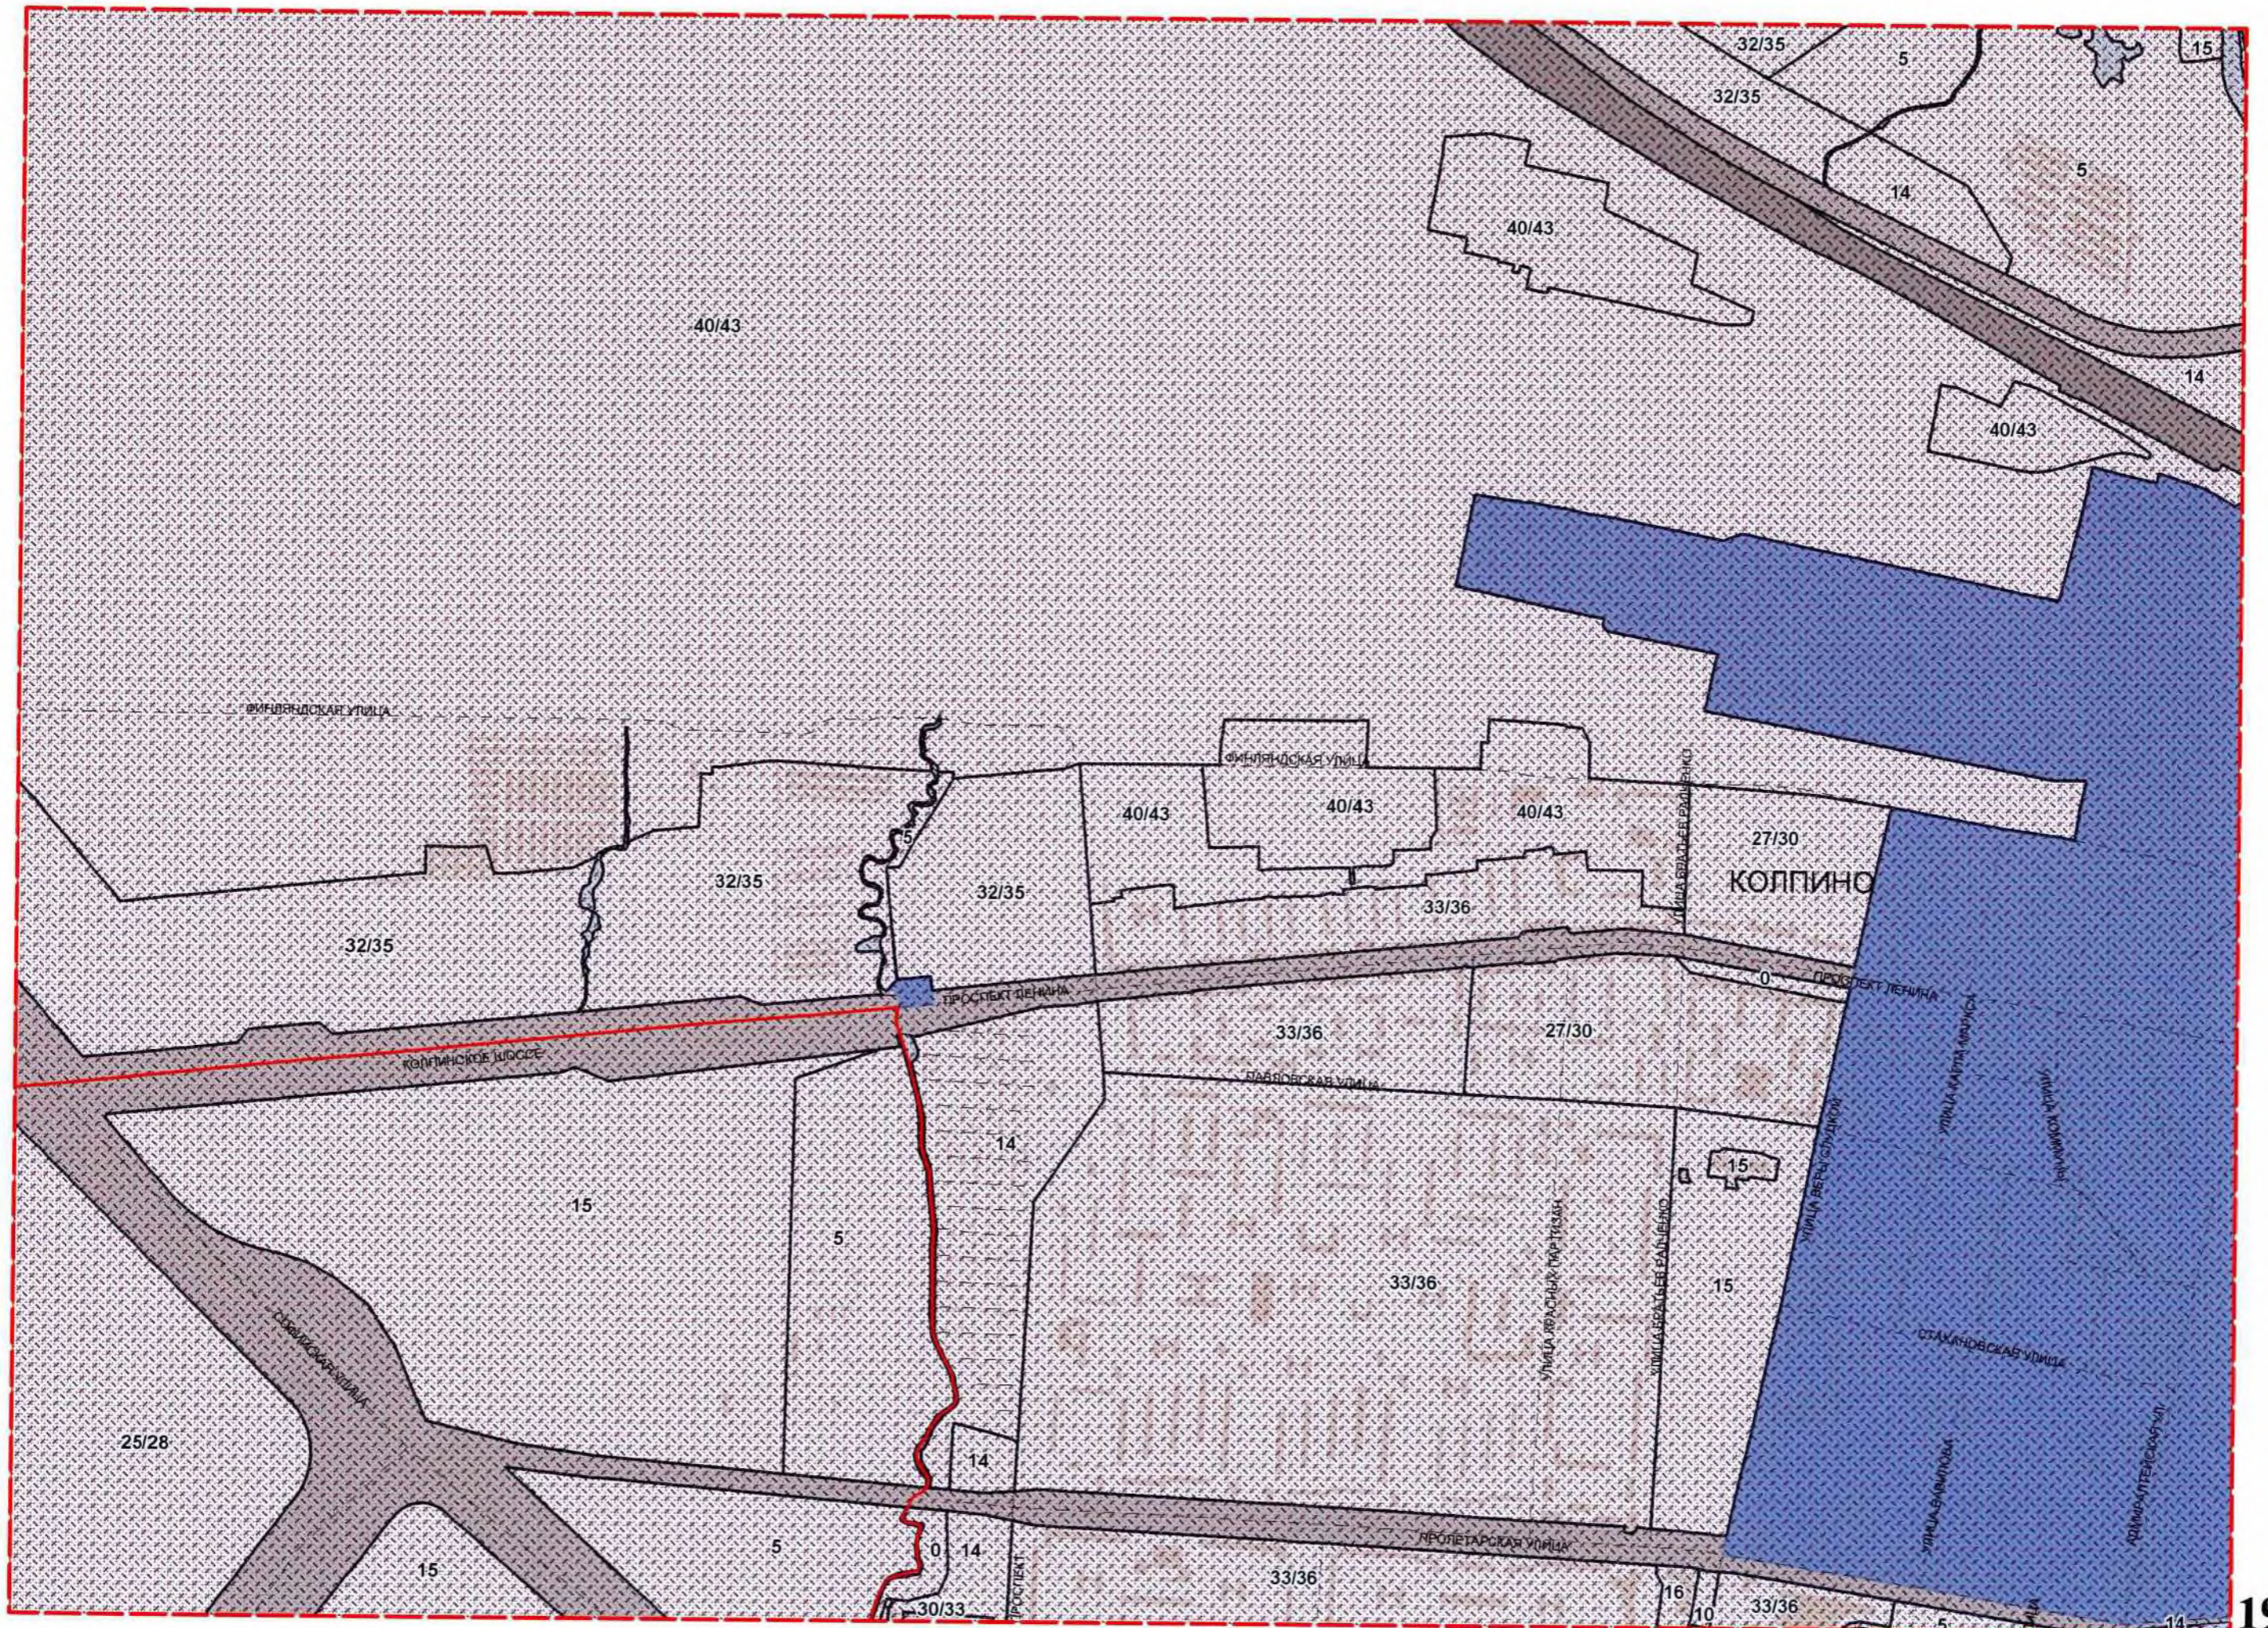

Петро-Славянка

40/43/50

40/43

30/33

20/23

0

Саперный

15

15

ОКРУЖНАЯ С/П

УЛ. ДИРЖИ

КОММУНАЛЬНАЯ УЛИЦА

УЛИЦА ДИРЖИ

УЛИЦА ДИРЖИ

ДЕТСКО СЕЛЪО СЪОМ БУЛВАР

15

5

5

КРАСНОЕ СЕЛО