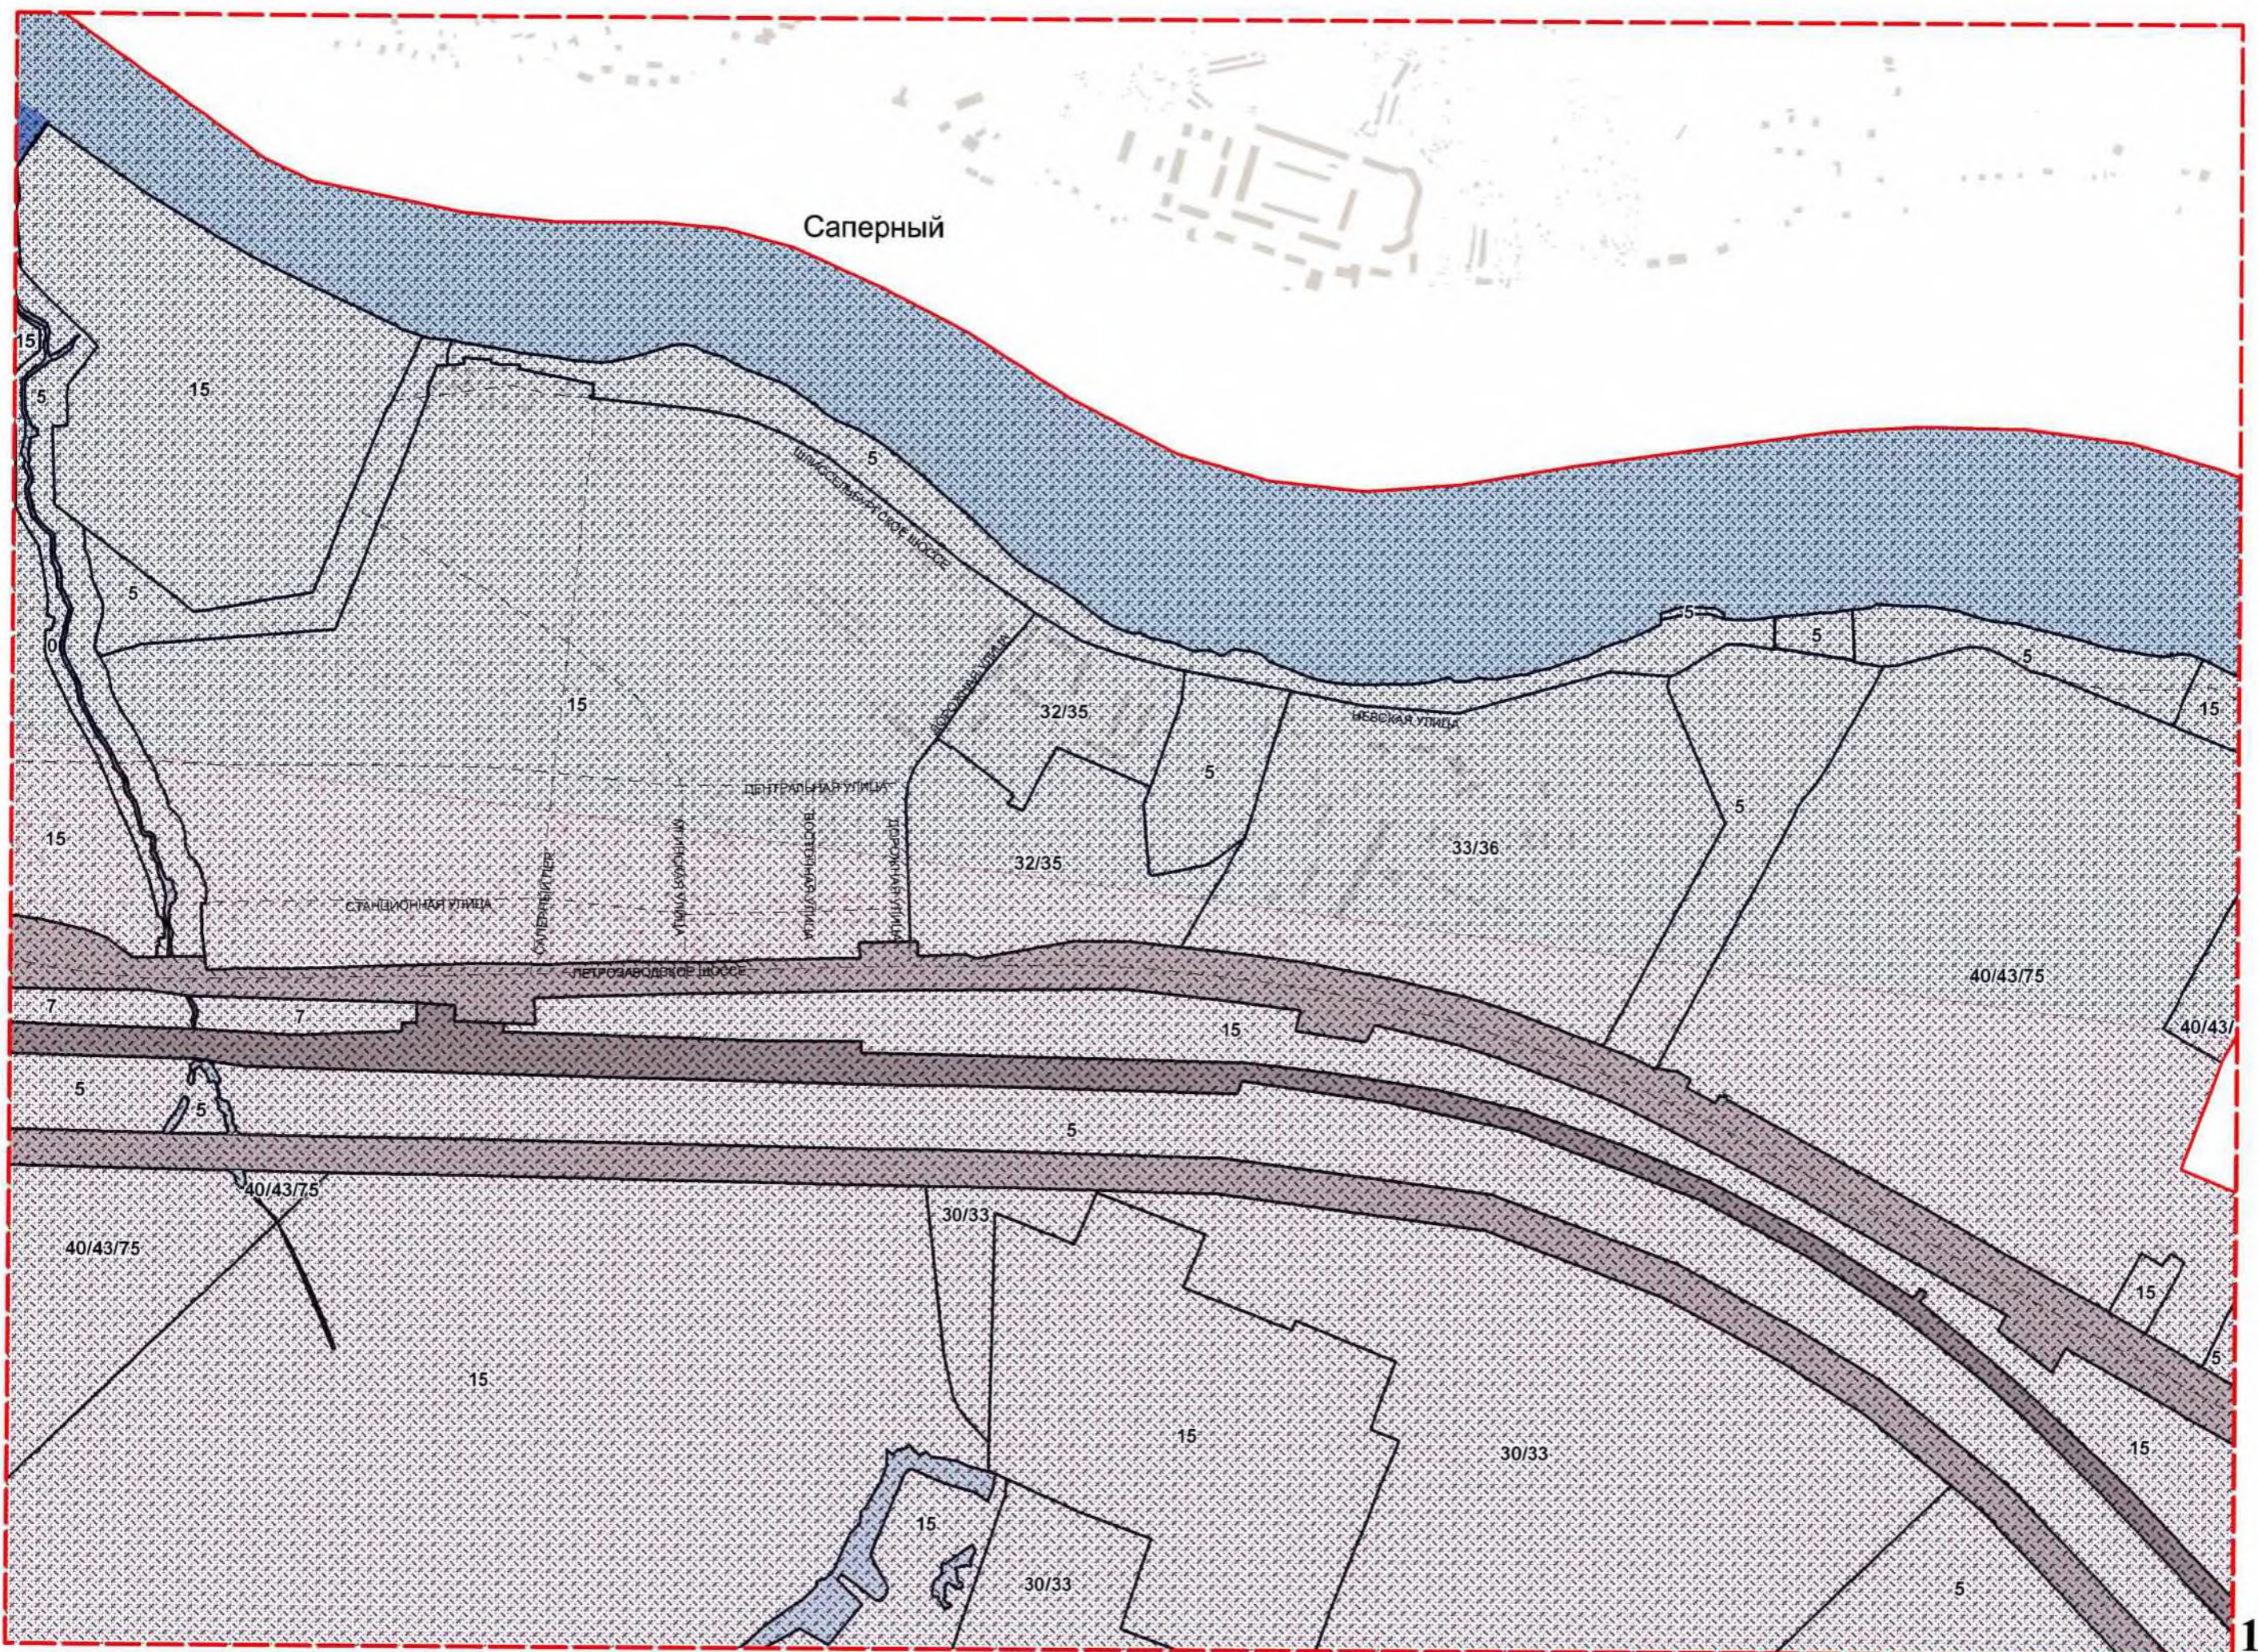

Петро-Славянка

40/43/50

40/43

30/33

20/23

0

Саперный

15

15

ОКРУЖНАЯ С/П

УЛ. ДИРЖИ

КОММУНАЛЬНАЯ УЛИЦА

УЛИЦА ДИРЖИ

УЛИЦА ДИРЖИ

ДЕТСКО СЕЛЪО СЪОМ БУЛВАР

15

5

5

КРАСНОЕ СЕЛО