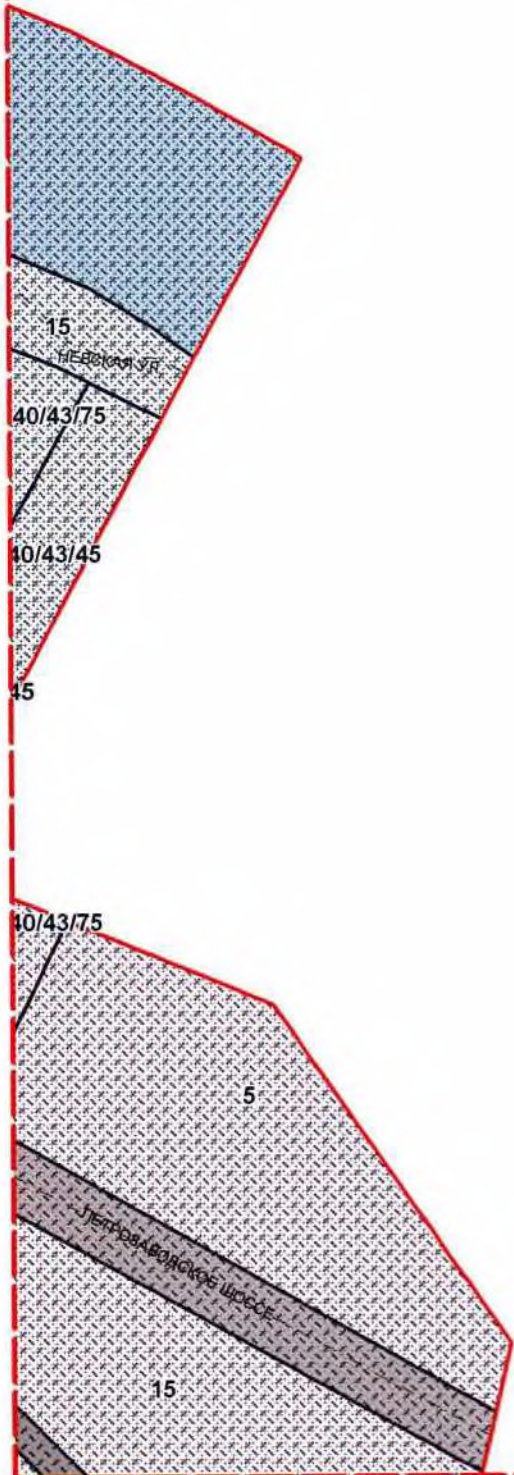

Петро-Славянка

40/43/50

40/43

30/33

20/23

0

Саперный

15

15

ОКРУЖНАЯ С/П

УЛ. ДИРЖИ

КОММУНАЛЬНАЯ УЛИЦА

УЛИЦА ДИРЖИ

УЛИЦА ДИРЖИ

ДЕТСКО СЕЛЪО СЪОМ БУЛВАР

15

5

5

КРАСНОЕ СЕЛО