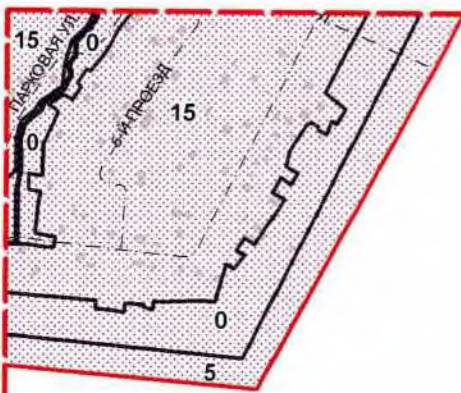

Петро-Славянка

40/43/50

40/43

30/33

20/23

0

Саперный

15

15

ОКРУЖНАЯ С/П

УЛ. ДИРЖИ

КОММУНАЛЬНАЯ УЛИЦА

УЛИЦА ДИРЖИ

УЛИЦА ДИРЖИ

ДЕТСКО СЕЛЪО СЪОМ БУЛВАР

15

5

5

КРАСНОЕ СЕЛО